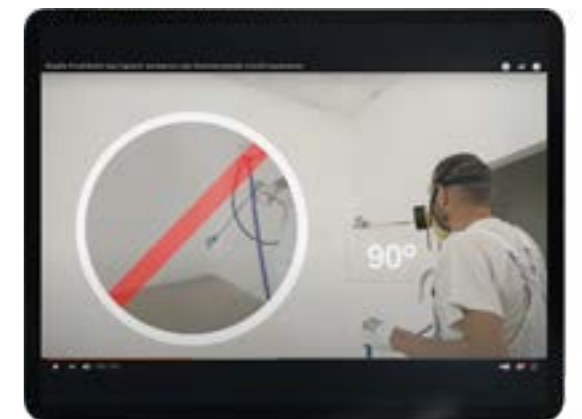

Обучающие видео

- Практические советы и "фишки"
- Коротко и по делу
- Самостоятельное обучение - доступно в любом месте в любое время