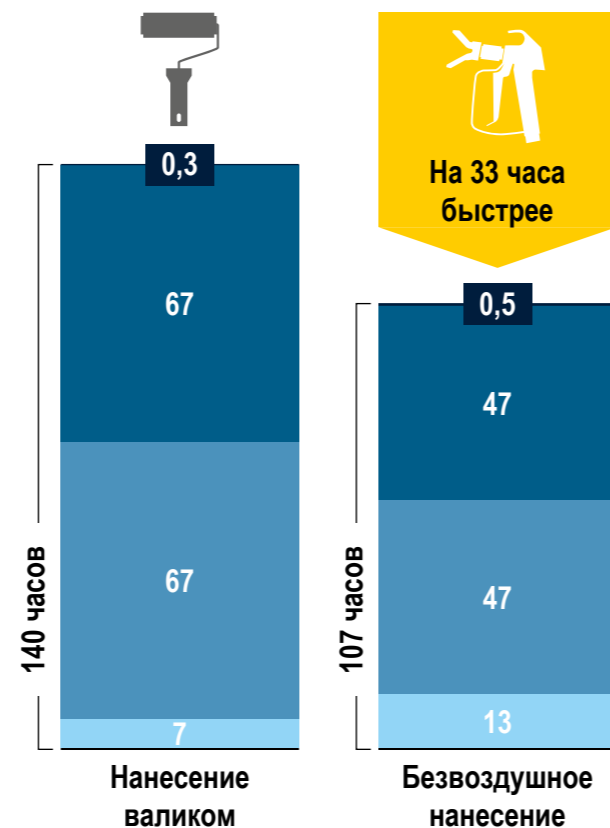

Ускоренное нанесение

Нанесение краски методом распыления примерно на 30-40% быстрее, чем при нанесении валиком. В итоге, можно сэкономить значительное время, особенно при работе на крупных объектах. Это экономит затраты на рабочую силу. Дополнительные проекты могут быть выполнены благодаря сэкономленному времени.

- максимальная скорость и эффективность
- минимальное время простоя, снижение затрат на рабочую силу
- повышенная рентабельность
- быстрая окупаемость затрат на оборудование

1.000 m² стен внутри помещения, 100 m² площадь нанесения

■ Укрытие пространства ■ Грунтование ■ Нанесение 1 слоя краски ■ Чистка оборудования

Идеальное финишное покрытие

Нанесение методом безвоздушного распыления обеспечивает гладкое и равномерное финишное покрытие. Краска в виде крошечных капель выбрасывается под давлением, чтобы создать безупречный внешний вид поверхности. Равномерное нанесение краски на самые разные поверхности формирует неизменно высокое качество отделки.